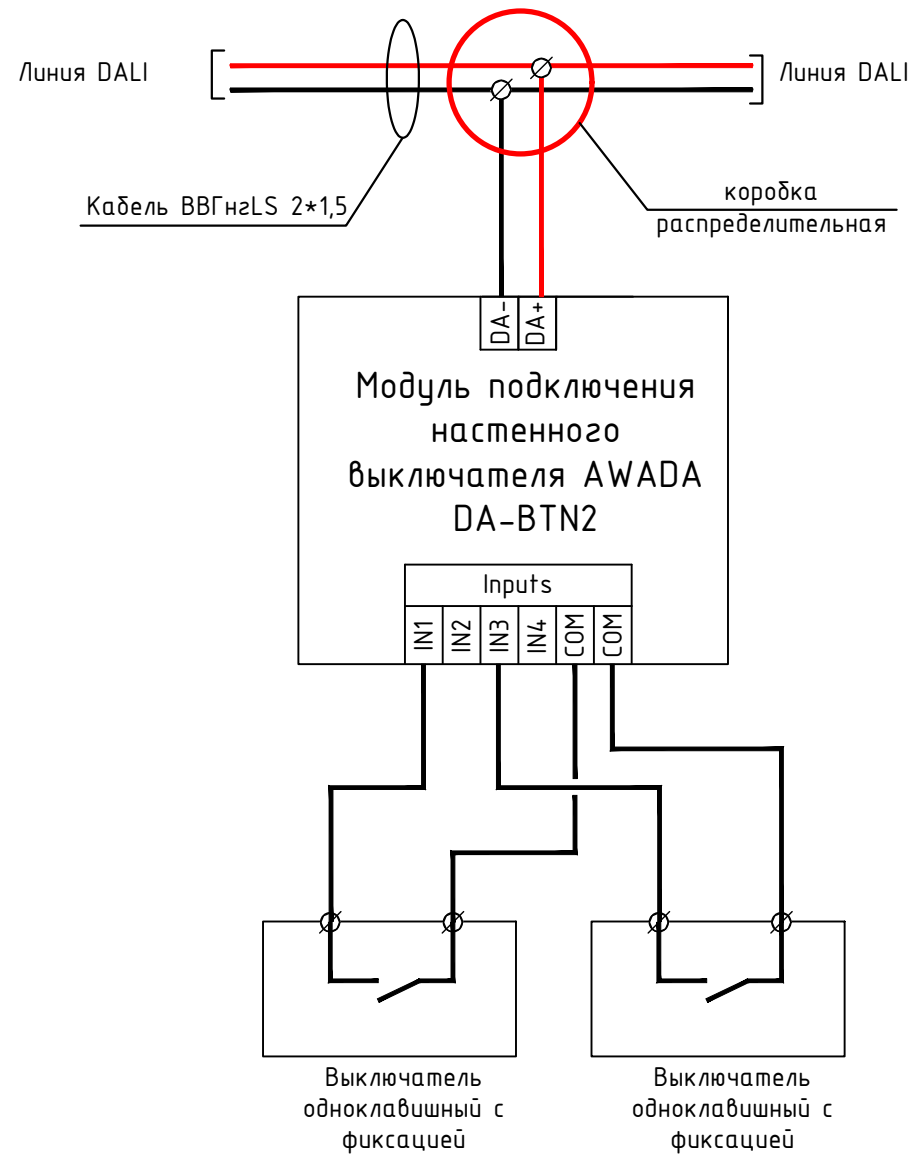

Схема подключения модуля подключения настенного выключателя AWADA DA-BTN2

Схема подключения одноклавишных выключателей с фиксацией положения (обыкновенных выключателей). Для управления двумя группами освещения в режиме включено выключено.

Схема подключения двухклавишного выключателя с фиксацией положения (обыкновенного выключателя). Для управления двумя группами освещения в режиме включено выключено.

Инв. подл.	
Подл. и дата	
Взам. инв.	