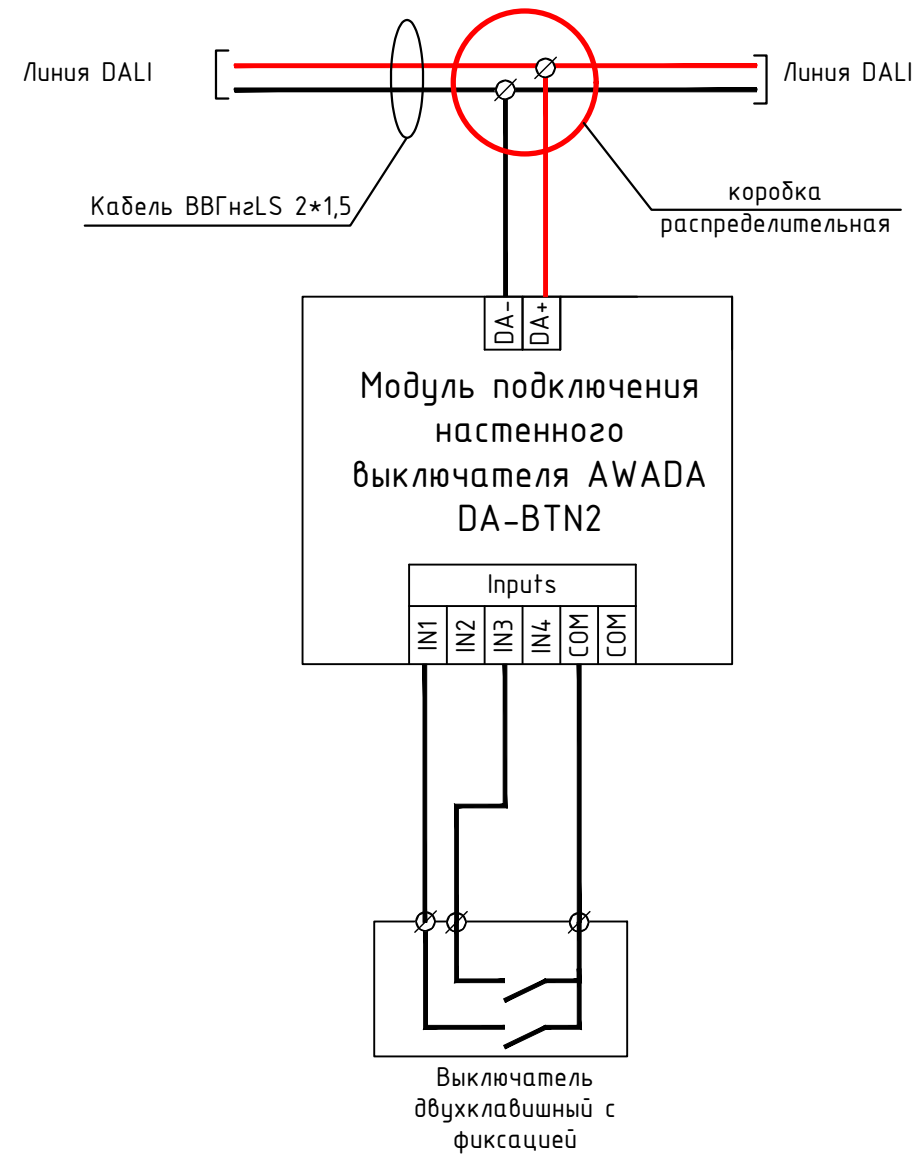

Схема подключения модуля подключения настенного выключателя AWADA DA-BTN2

Схема подключения одноклавишных выключателей с фиксацией положения (обыкновенных выключателей). Для управления двумя группами освещения в режиме включено выключено.

Схема подключения двухклавишного выключателя с фиксацией положения (обыкновенного выключателя). Для управления двумя группами освещения в режиме включено выключено.

Инв. подл.	
Подл. и дата	
Взам. инв.	