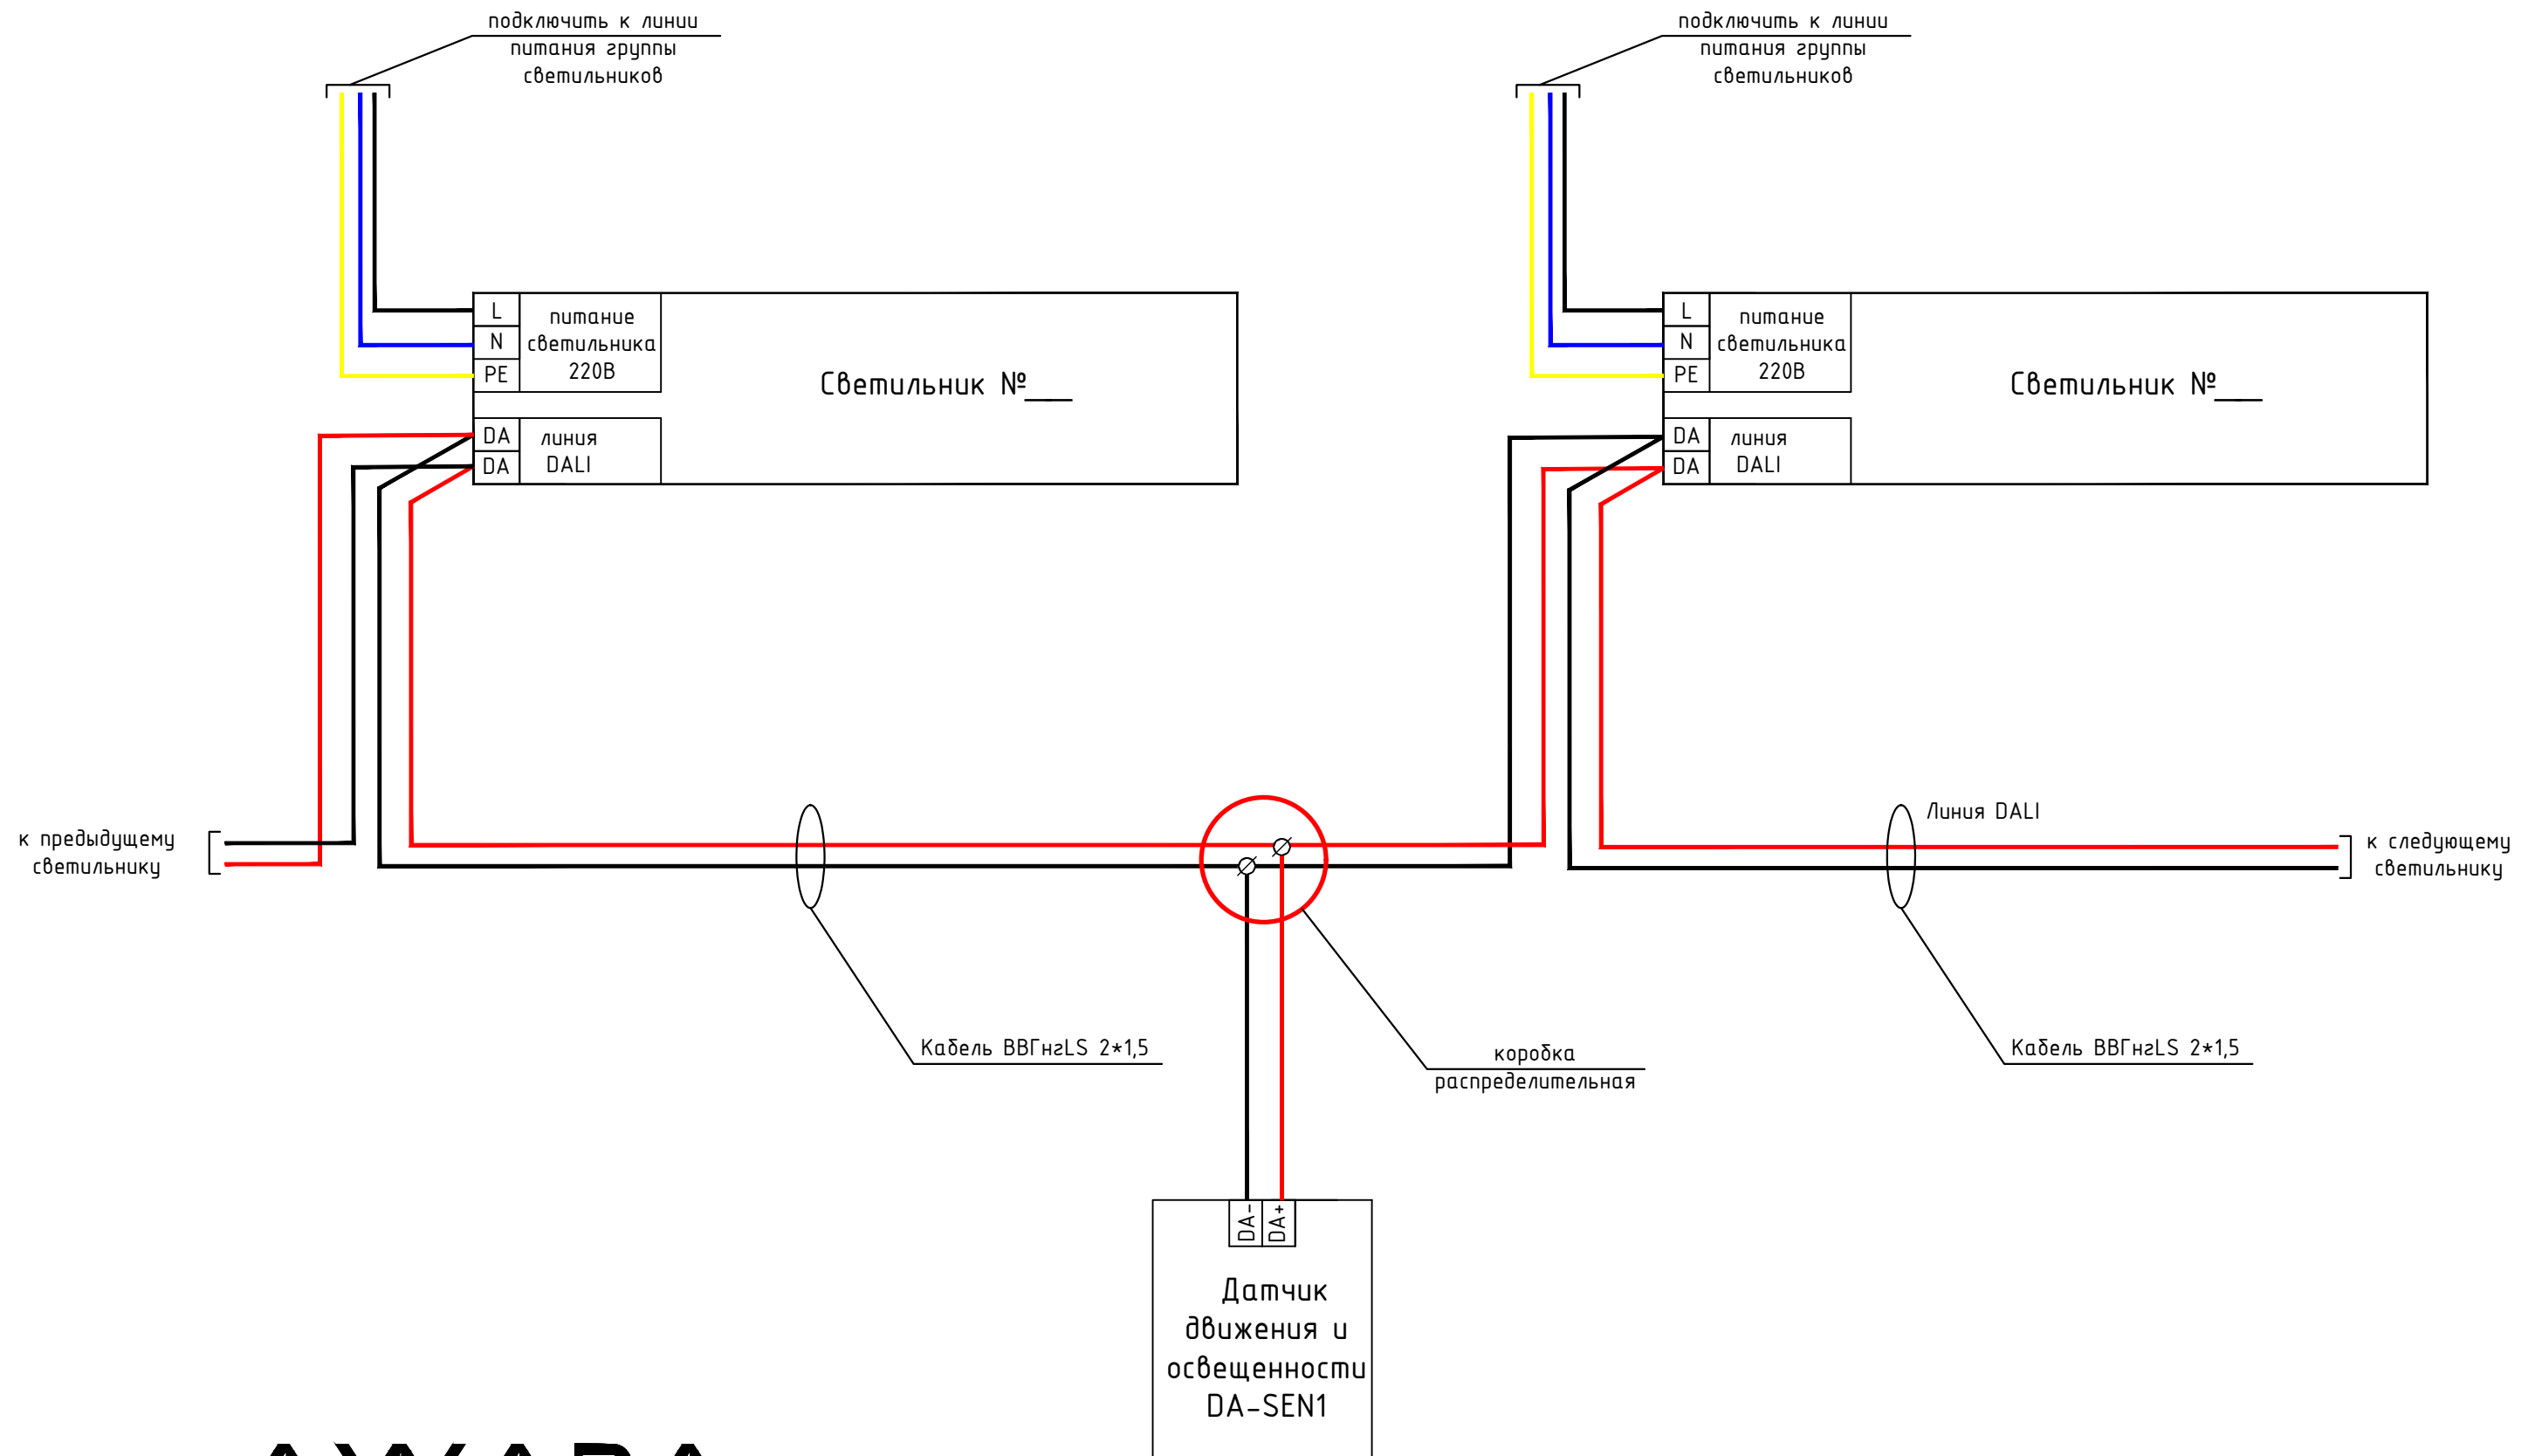

# Схема подключения светильников, датчика движения и освещенности DA-SEN1 к шине DALI.

|              |  |
|--------------|--|
| Инв. подл.   |  |
| Подл. и дата |  |
| Взам. инв.   |  |