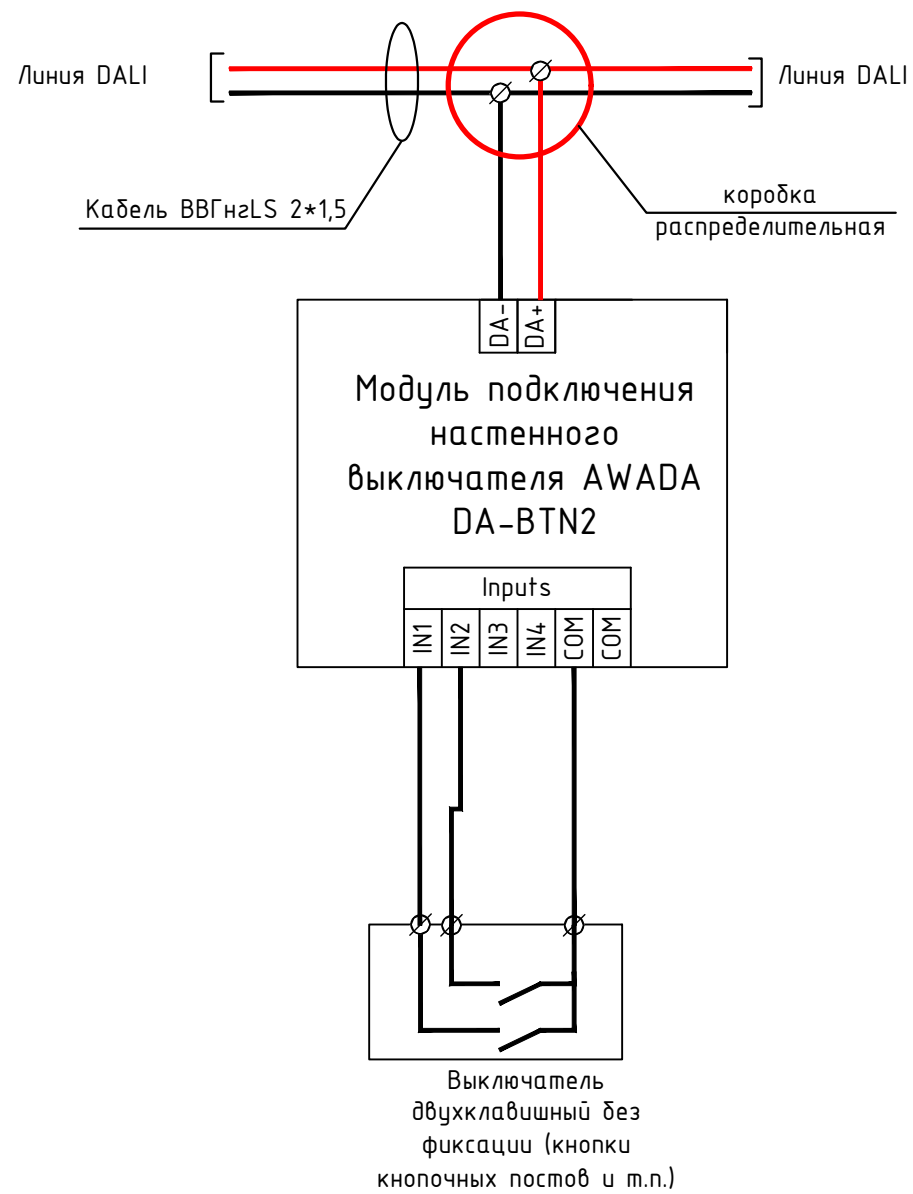

Схема подключения модуля подключения настенного выключателя AWADA DA-BTN2

Схема подключения двухклавишного выключателя без фиксации положения. Для управления одной группой освещения с возможностью диммирования.

Схема подключения двух двухклавишных выключателей без фиксации положения. Для управления двумя группами освещения с возможностью диммирования.